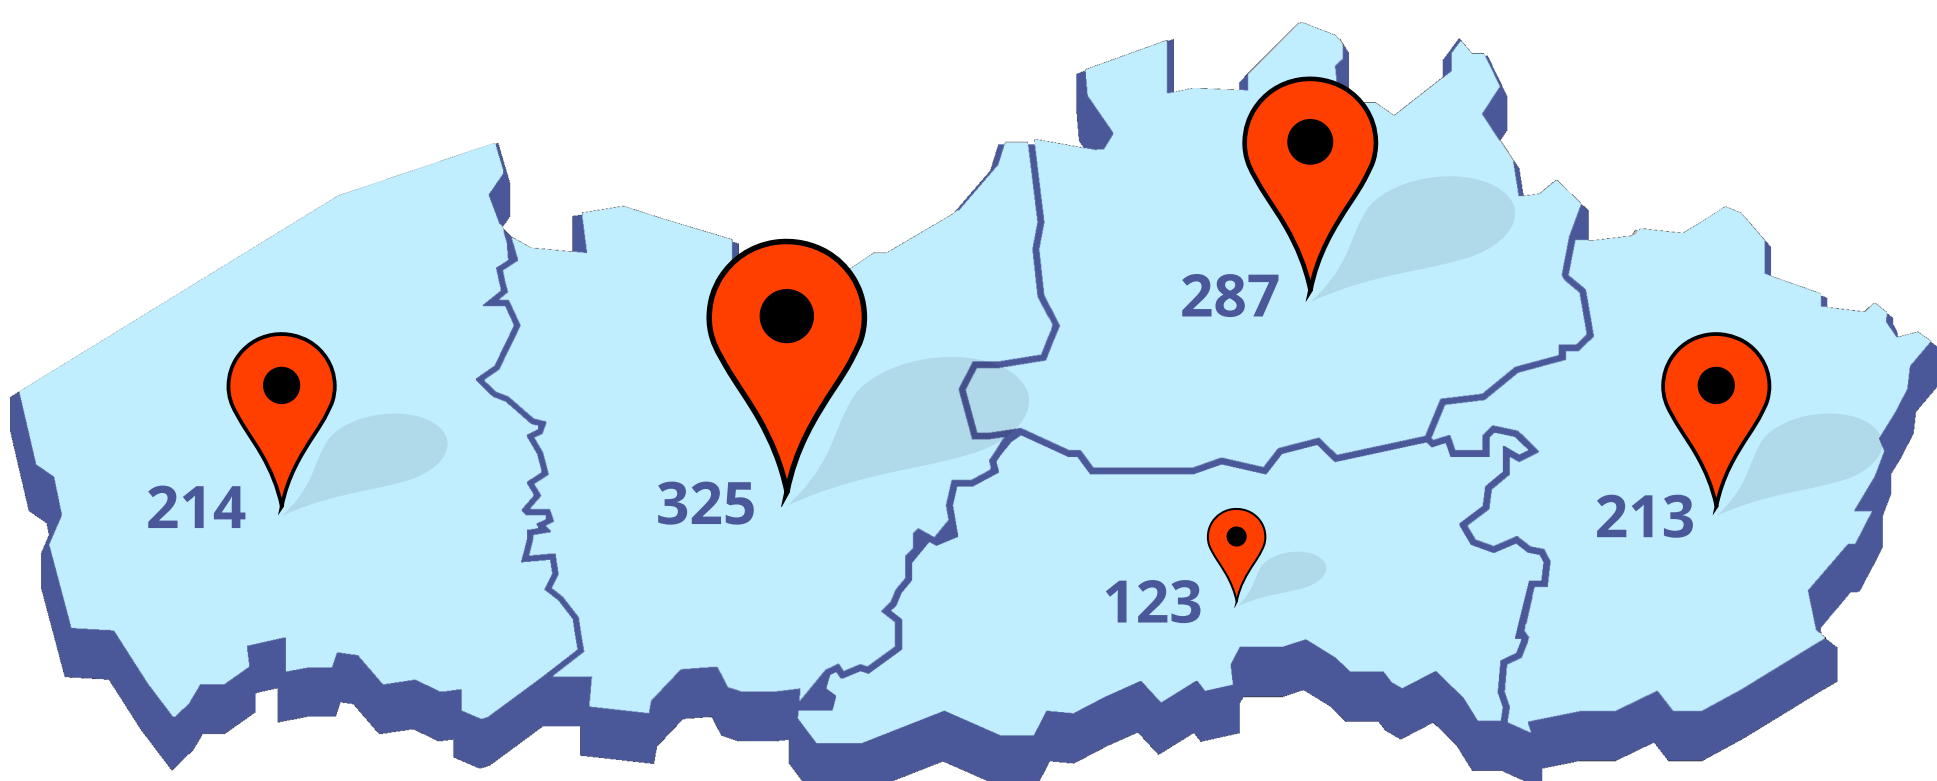

EDITIE:
ZOMER '22

PADELPLEINEN VLAANDEREN

in cijfers...

1162 padelvelden verdeeld over 272 clubs

Indoor vs. Outdoor

121 velden zijn indoor (10%). 1041 velden zijn outdoor (90%).

Overdekt vs. Open

7% van de outdoor velden zijn overdekt (74 van de 1041).

Inwoners per plein

Gemiddeld 5670 inwoners per plein. Edegem (26 pleinen) is koploper met één plein per 861 inwoners.

Géén plein?

42% van de Vlaamse gemeenten hebben géén padel plein.

Alle cijfers op een rij

Provincie	Indoor	Outdoor Overdekt	Outdoor Open	Totaal pleinen
Antwerpen	47	26	214	287
Limburg	0	6	207	213
Vlaams-Brabant	20	8	95	123
Oost-Vlaanderen	36	20	269	325
West-Vlaanderen	18	14	182	214